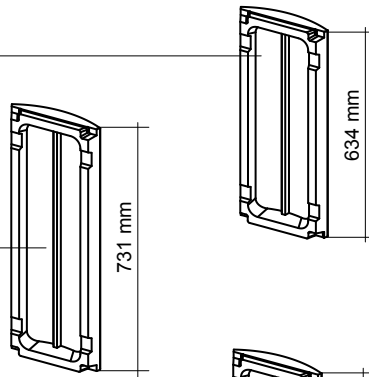

**Ronda** CC-RIO01-100 (concrete)  
CC-RIO00-100 (waxed)

**1 pcs.**  
22-RIO00-000 (white)  
22-RIO00-001 (black)

**1 pcs.**  
22-02009-005

**2 pcs.**  
22-02009-005

**1 pcs.**  
22-02009-005

**12 pcs.**  
CC-RIO01-001  
CC-RIO00-001

**4 pcs.**  
CC-RIO01-003  
CC-RIO00-003

**1 pcs.**  
CC-RIO01-004  
CC-RIO00-004

**1 pcs.**  
CC-RIO01-002  
CC-RIO00-002

**1 pcs.**  
CC-RIO01-005  
CC-RIO00-005

**1 pcs.**  
CO-RIO00-006

**2 pcs.**

Installation manual