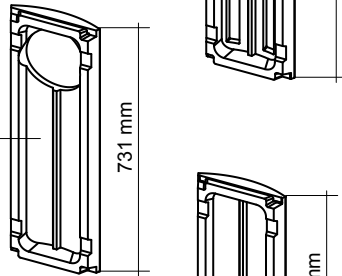

**Ronda** CC-RIO01-100 (concrete)  
CC-RIO00-100 (waxed)

**1 pcs.**  
22-RIO00-000 (white)  
22-RIO00-001 (black)

**1 pcs.**  
22-02009-005

**2 pcs.**  
22-02009-005

**1 pcs.**  
22-02009-005

**12 pcs.**  
CC-RIO01-001  
CC-RIO00-001

**4 pcs.**  
CC-RIO01-003  
CC-RIO00-003

**1 pcs.**  
CC-RIO01-004  
CC-RIO00-004

**1 pcs.**  
CC-RIO01-002  
CC-RIO00-002

**1 pcs.**  
CC-RIO01-005  
CC-RIO00-005

**1 pcs.**  
CO-RIO00-006

**2 pcs.**

Installation manual