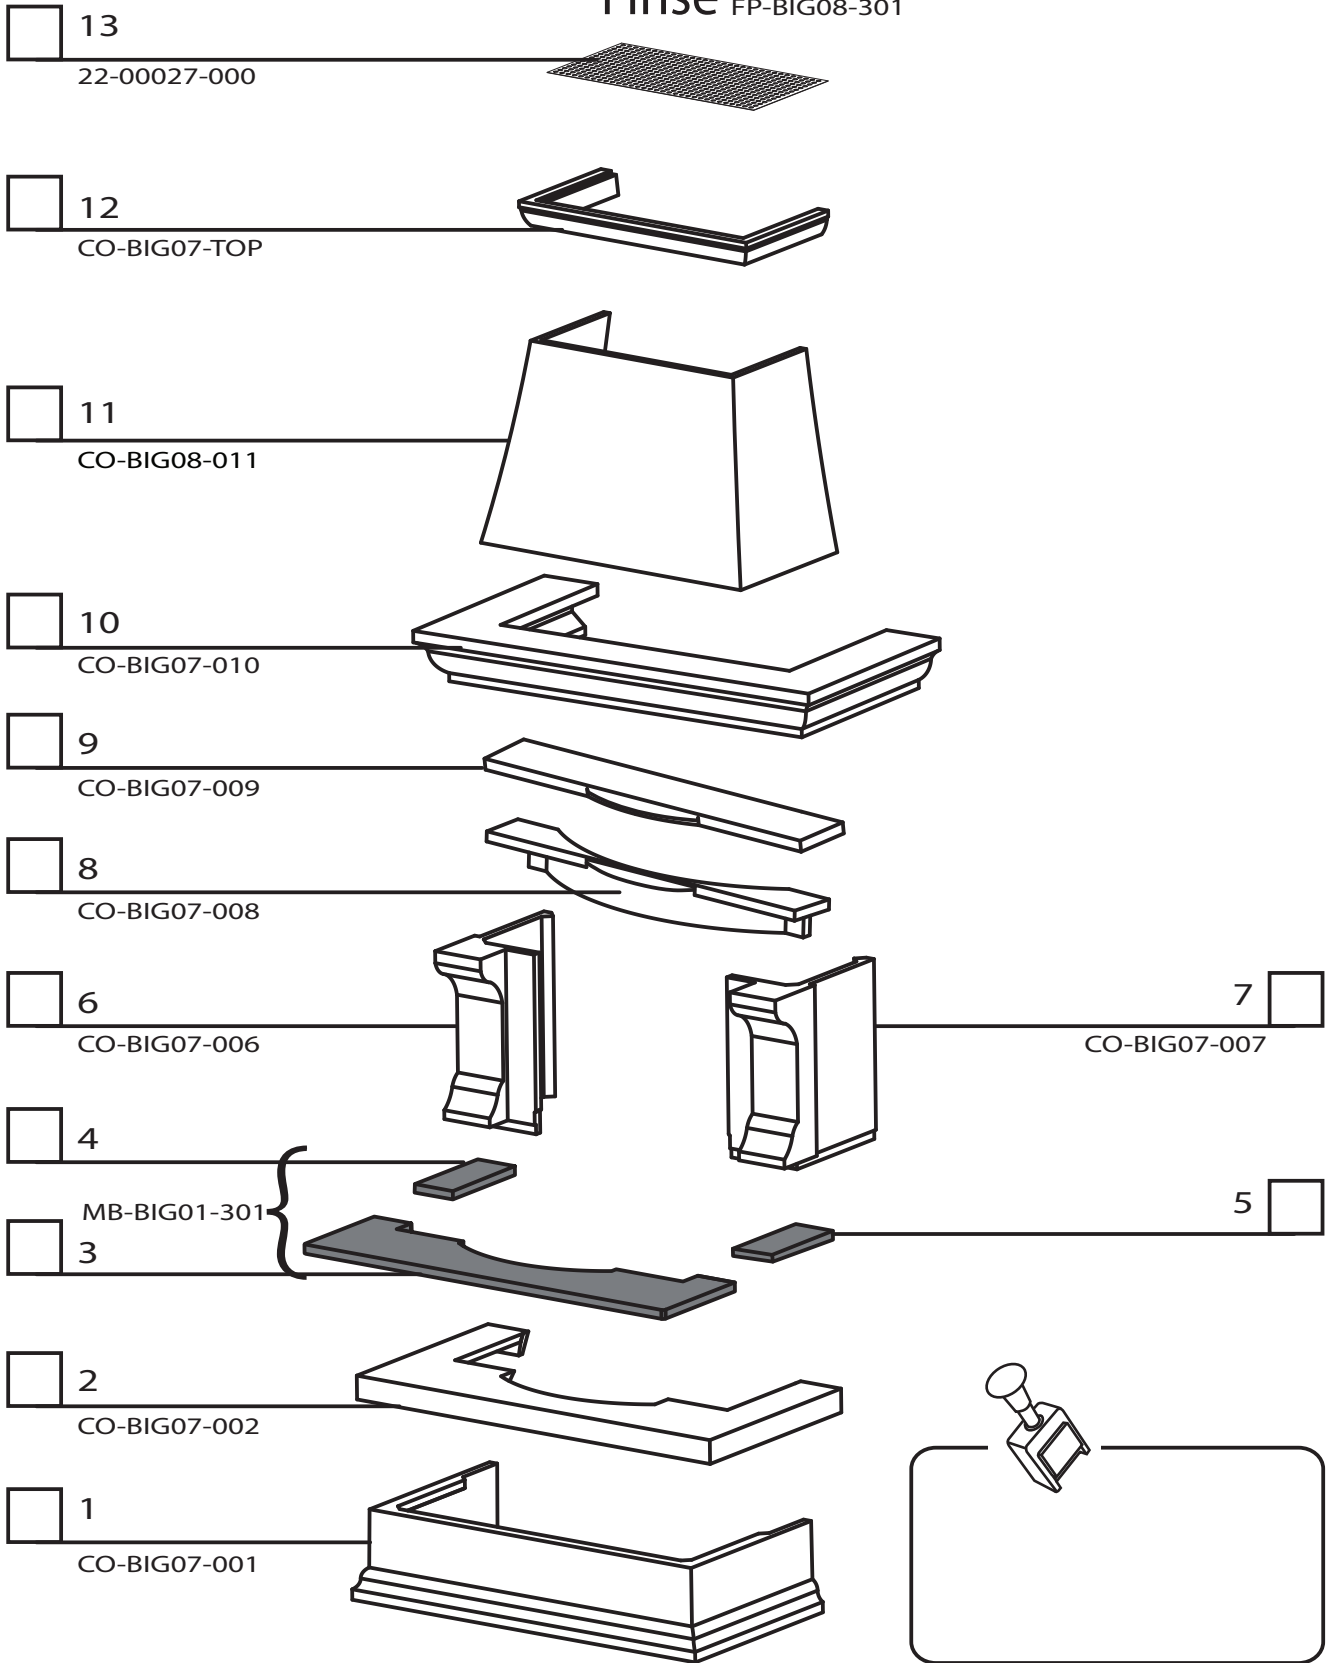

# Finse FP-BIG08-301

260608

**Glue**

14 23-00054-000

**Acryl**

15 23-00080-000

**Installation manual**

16 24-BIG07-000