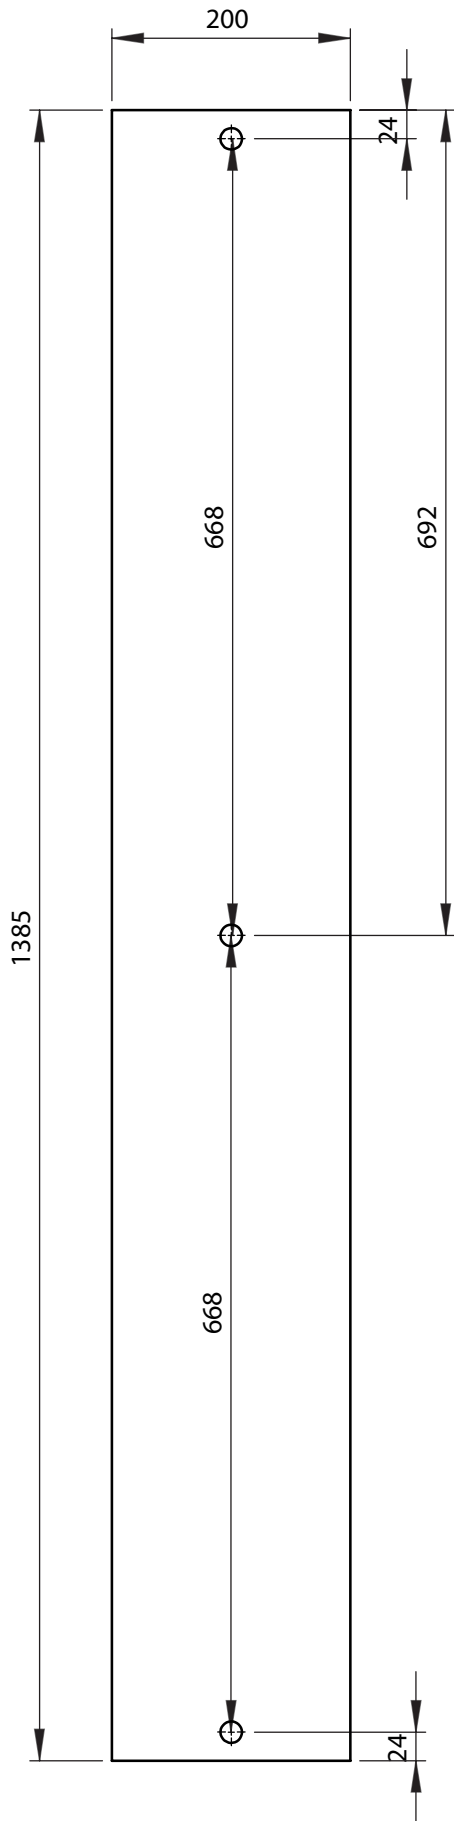

Bilbao 90 / 120
Side Glass

Bilbao Side glass
= mm

FIG 4

**Nordpeis**

Nordpeis AS, Gjellebekkstubben 9-11, N-3420 LIERSKOGEN, Norway
www.nordpeis.no