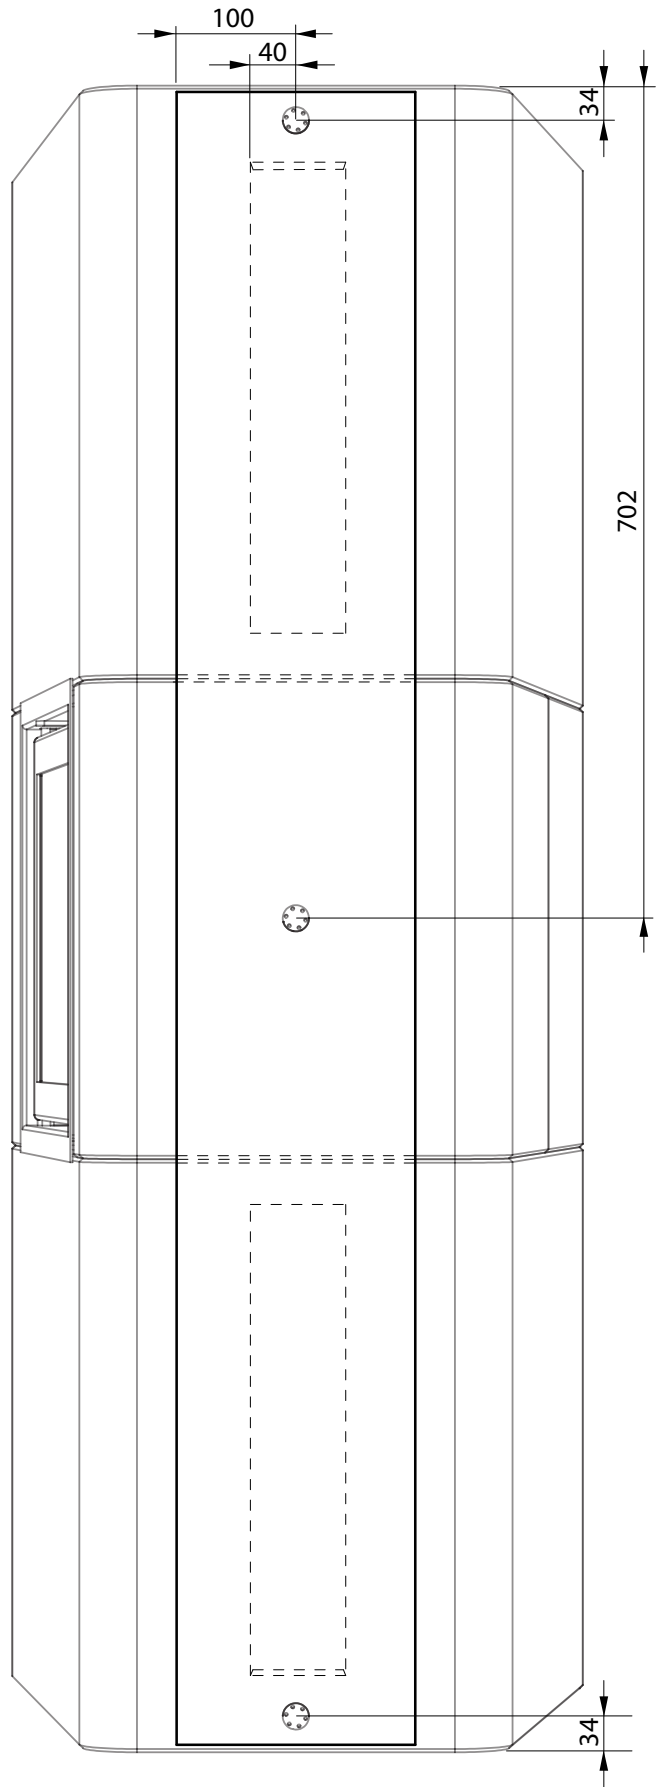

Bilbao 90 / 120
Side Glass

Bilbao Side glass
= mm

FIG 4

**Nordpeis**

Nordpeis AS, Gjellebekkstubben 9-11, N-3420 LIERSKOGEN, Norway
www.nordpeis.no