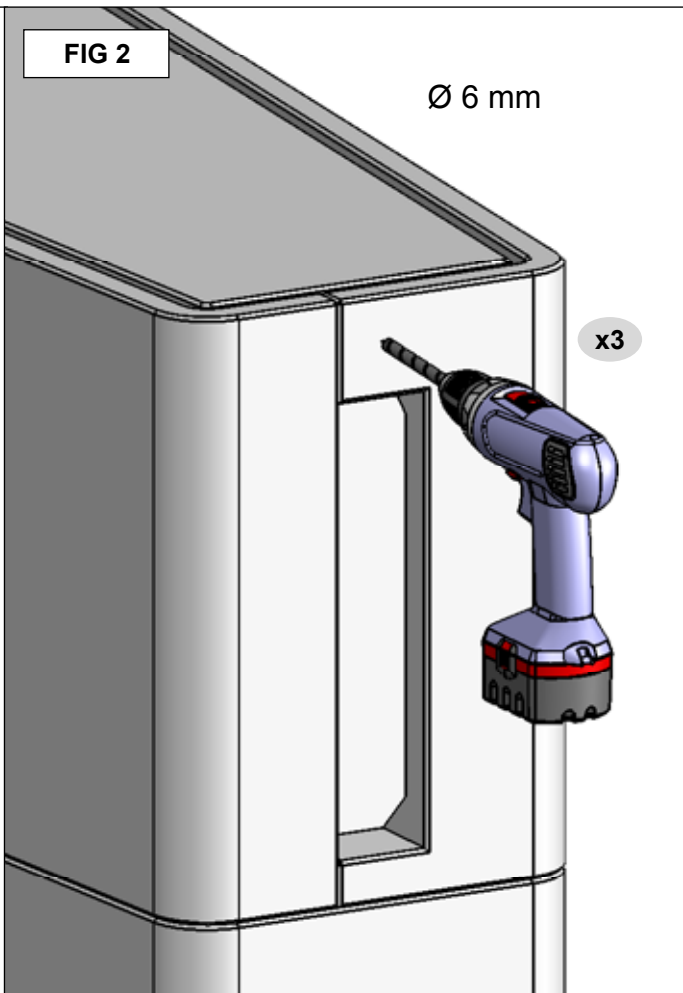

Bilbao 90 / 120
Side Glass

Bilbao Side glass
= mm

FIG 4

**Nordpeis**

Nordpeis AS, Gjellebekkstubben 9-11, N-3420 LIERSKOGEN, Norway
www.nordpeis.no