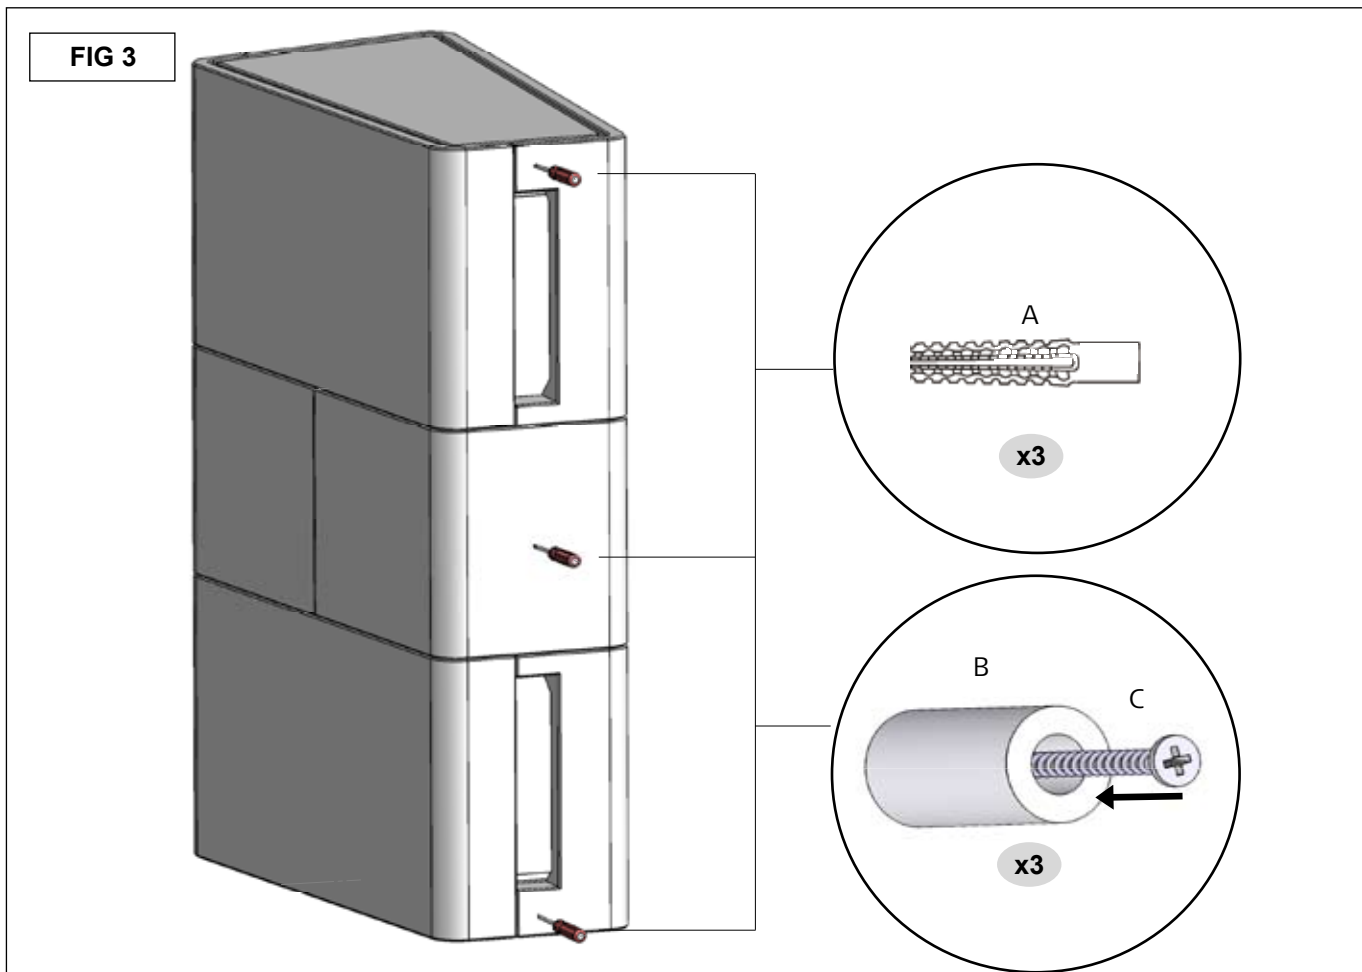

Bilbao 90 / 120
Side Glass

Bilbao Side glass
= mm

FIG 4

**Nordpeis**

Nordpeis AS, Gjellebekkstubben 9-11, N-3420 LIERSKOGEN, Norway
www.nordpeis.no