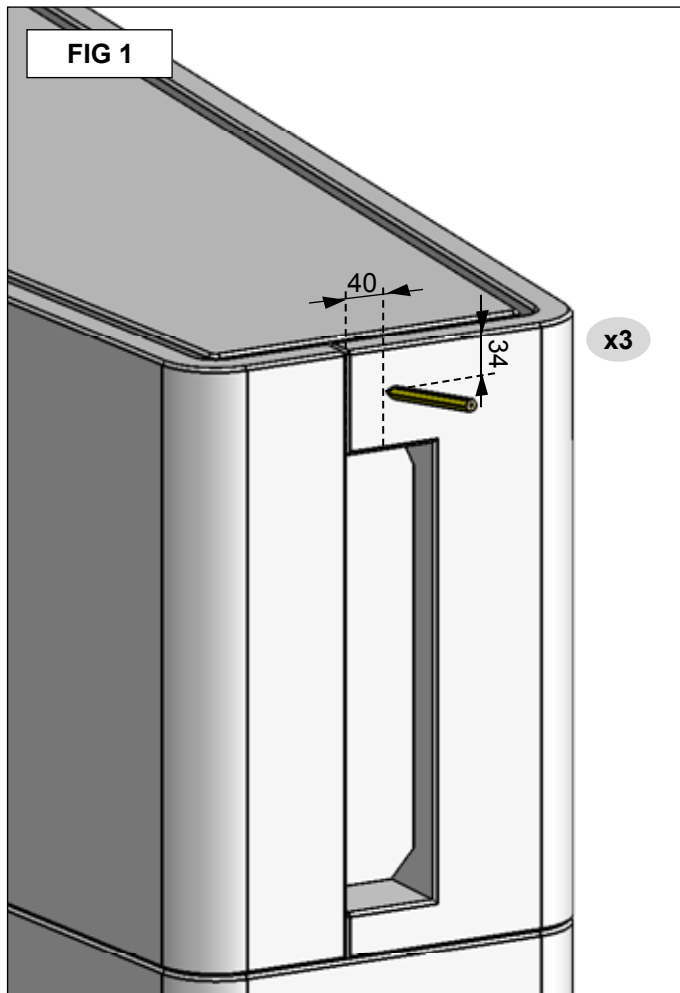

Bilbao 90 / 120
Side Glass

Bilbao Side glass
= mm

FIG 4

**Nordpeis**

Nordpeis AS, Gjellebekkstubben 9-11, N-3420 LIERSKOGEN, Norway
www.nordpeis.no