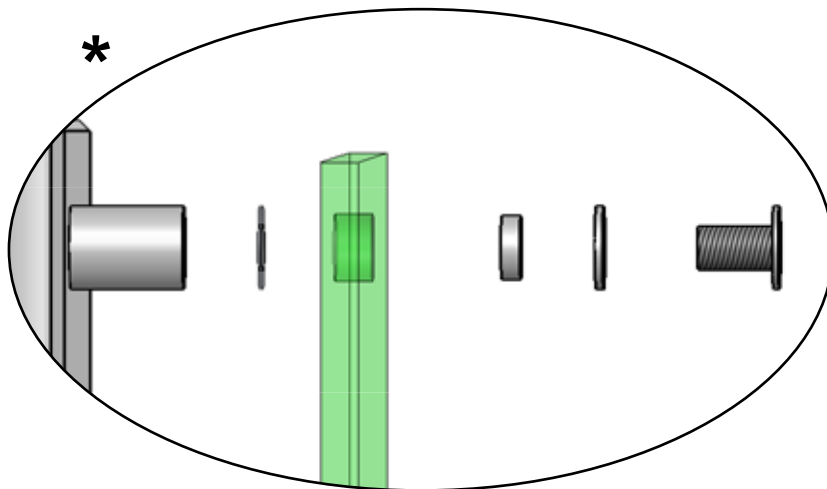

Bilbao 90 / 120
Side Glass

Bilbao Side glass
= mm

FIG 4

**Nordpeis**

Nordpeis AS, Gjellebekkstubben 9-11, N-3420 LIERSKOGEN, Norway
www.nordpeis.no