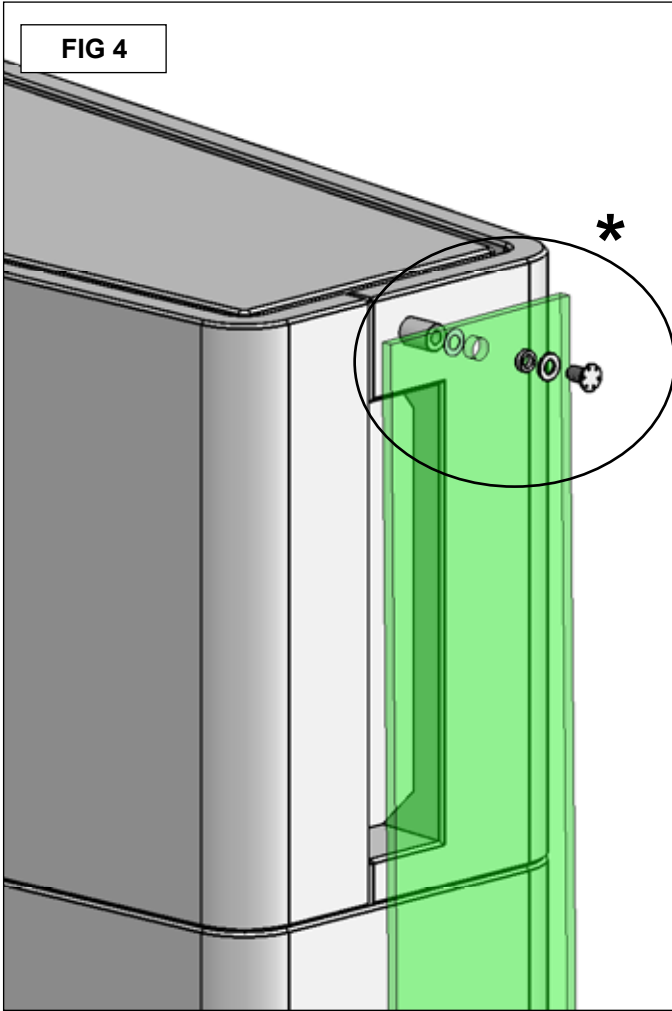

Bilbao 90 / 120
Side Glass

Bilbao Side glass
= mm

FIG 4

**Nordpeis**

Nordpeis AS, Gjellebekkstubben 9-11, N-3420 LIERSKOGEN, Norway
www.nordpeis.no