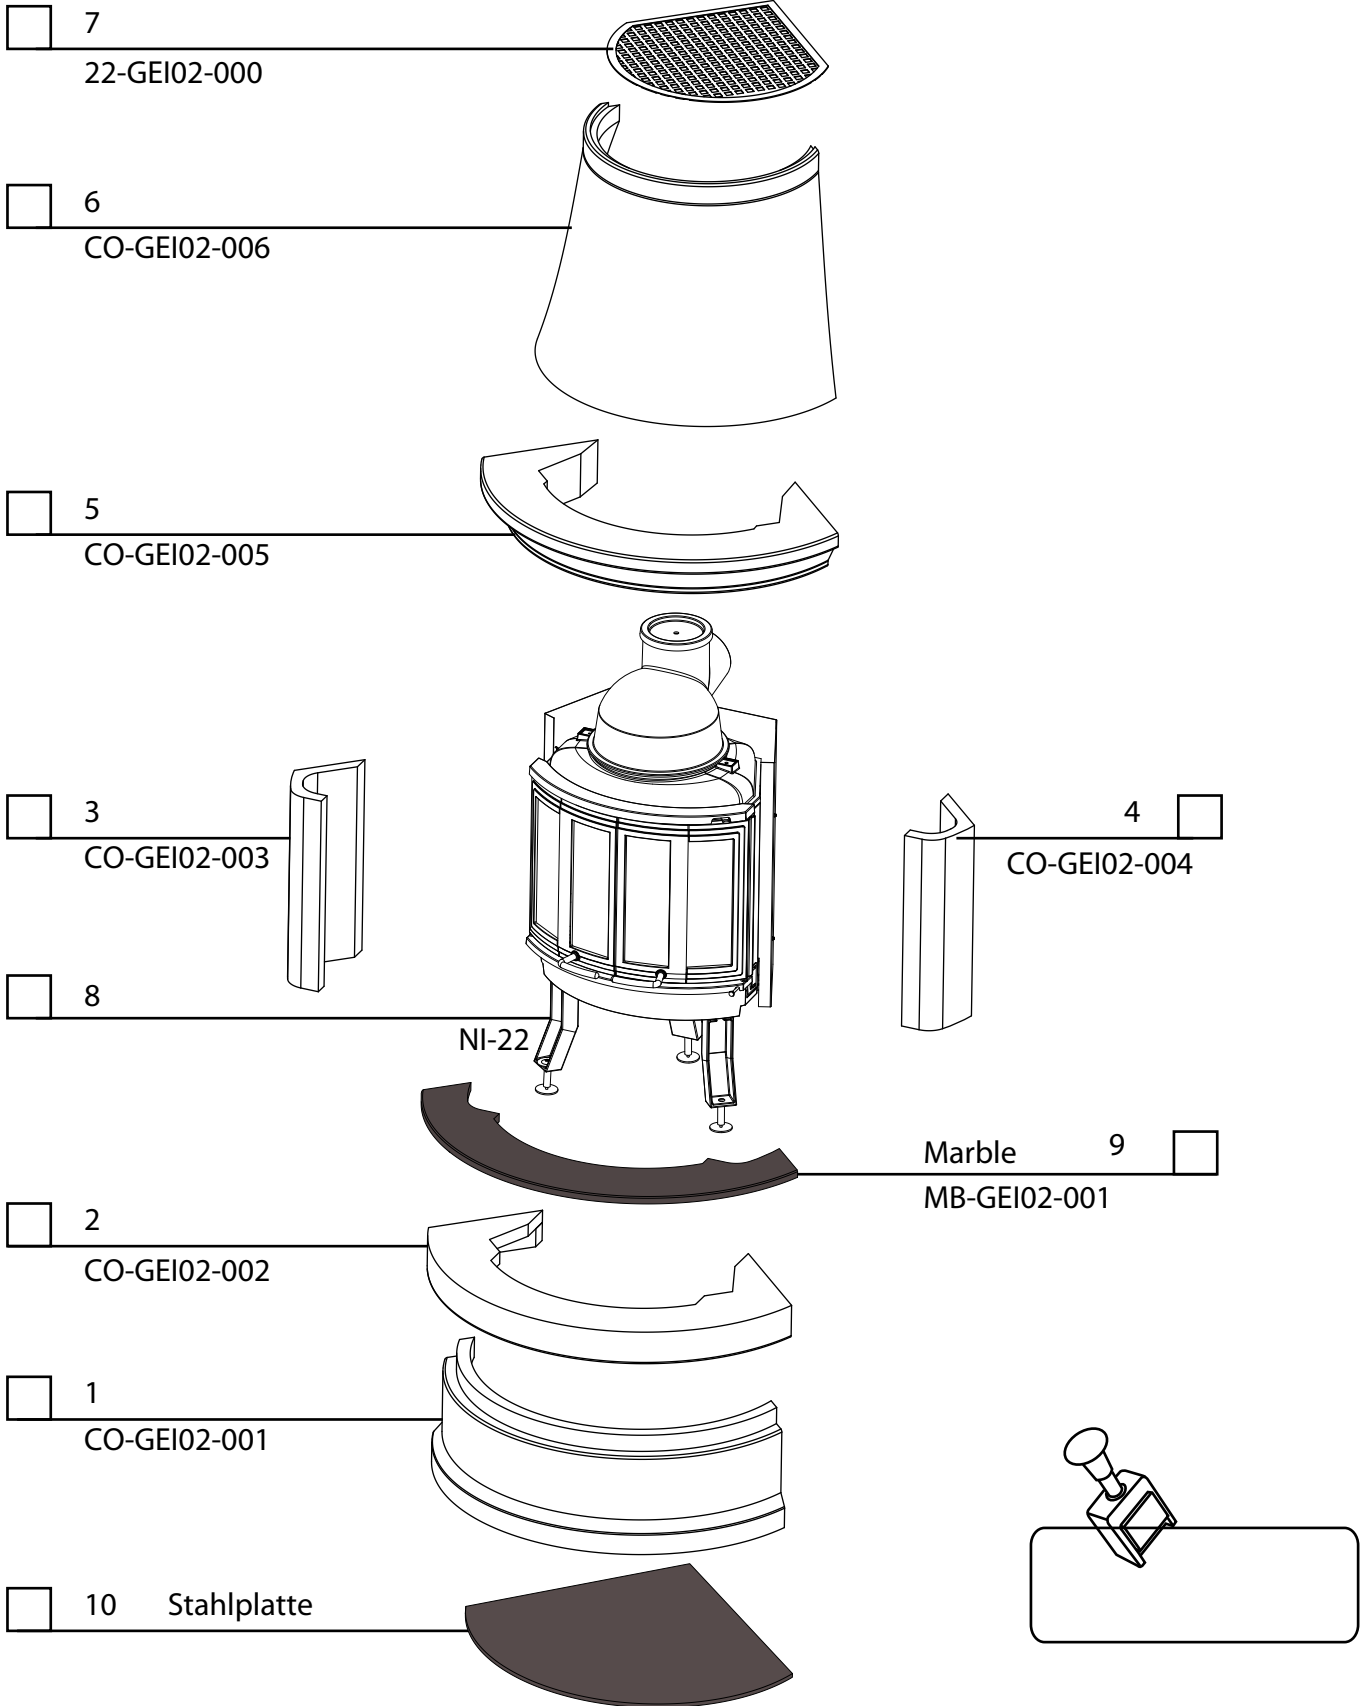

# Geilo Corner FP-GEI02-2X1

090910

Manual

11

Glue

12

23-00054-000

Acryl

13

23-00080-000

14

22-04032-010