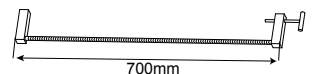

14

22-04032-010