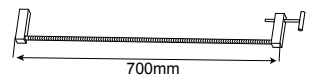

14

22-04032-010