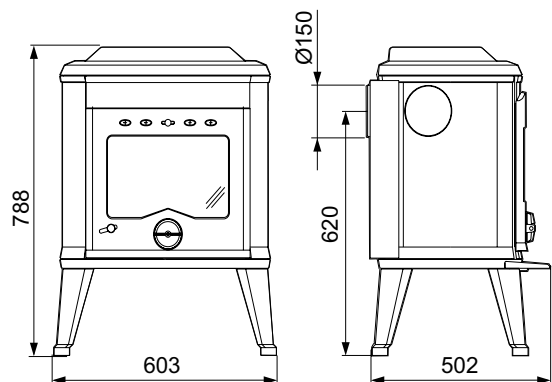

SATURN

Suurin polttopuun pituus: 45 cm

Teho	9 kW
Korkeus	788 mm
Leveys	603 mm
Syvyys	502 mm
Paino	115 kg
Tyyppihyväksyntänumero:	0336

Nordpeis

NIBE BRASVÄRME
Box 134, SE-285 23 Markaryd, Sweden
www.nordpeis.eu

PBD FI 0648-1 439576
Pidätämme oikeudet mahdollisiin muutoksiin.