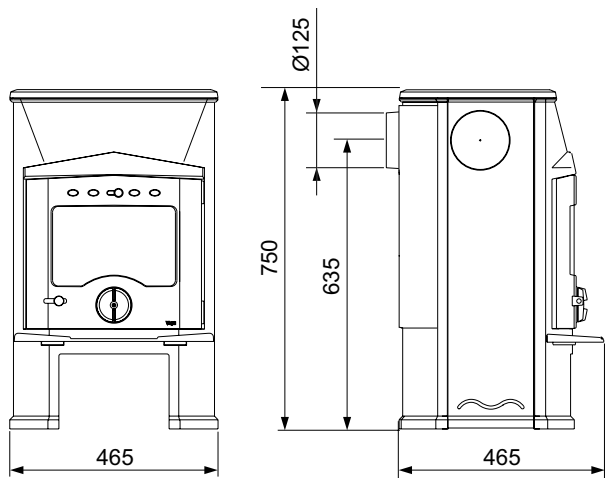

### ORION

Suurin polttopuun pituus: 35 cm

Teho	4 kW
Korkeus	627 mm
Leveys	325 mm
Syvyys	510 mm
Paino	60 kg
Tyyppihyväksyntänumero:	0338

### VEGA

Suurin polttopuun pituus: 35 cm

Teho	6 kW
Korkeus	750 mm
Leveys	465 mm
Syvyys	465 mm
Paino	90 kg
Tyyppihyväksyntänumero:	0337