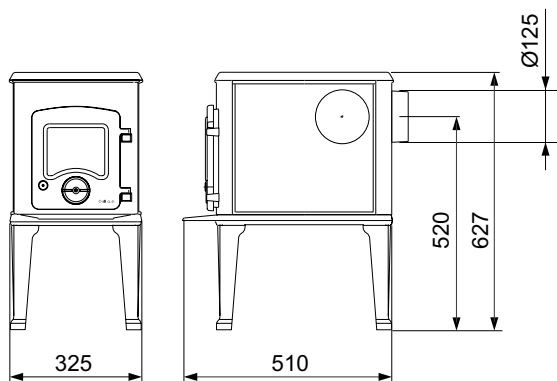

### ORION

Suurin polttopuun pituus: 35 cm

Teho	4 kW
Korkeus	627 mm
Leveys	325 mm
Syvyys	510 mm
Paino	60 kg
Tyyppihyväksyntänumero:	0338